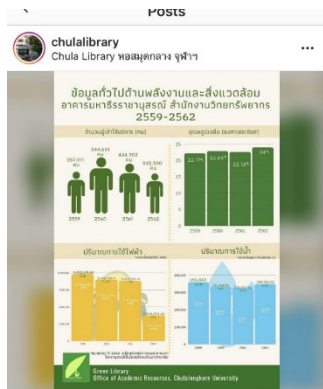

Page

Chula Library หอสมุดกลาง จุฬาฯ
Posted by JP Ekkawat
11 mins · 🌐

👍 หอสมุดกลาง จุฬาฯ มีบริการสูบน้ำดื่มที่ร้อน-เย็น หากเราลดแคปซูลดื่ม และดื่มให้หมดแก้ว ก็จะช่วยเป็นส่วนหนึ่งเล็กๆ ที่ช่วยประหยัดน้ำได้แล้วค่ะ -

#ประหยัดน้ำไม่ยากอย่างที่คิด เริ่มที่ตัวเอง #greenlibrary

กดปุ่มน้ำดื่มให้เพียงพอ กับความต้องการ และดื่มให้หมดแก้ว' #ประหยัดน้ำไม่ยากอย่างที่คิด

กดเพียง 1 ครั้ง ก็ช่วยประหยัดน้ำได้ง่าย ๆ

You To car staffs : OAR
 กดเพียง 1 ครั้ง ก็ช่วยประหยัดน้ำได้ง่าย ๆ
 #ประหยัดน้ำไม่ยากอย่างที่คิด เริ่มที่เรเอง
 #greenlibrary

Get Outlook for iOS

12 likes
 chulalibrary ข้อมูลเปรียบเทียบ 4 ปี ตั้งแต่ปี 59-62 ด้านพลังงานและสิ่งแวดล้อมเกี่ยวกับ จำนวนผู้เข้าใช้บริการ อุณหภูมิภายในอาคาร ปริมาณการใช้ไฟฟ้ และ ปริมาณการใช้น้

ผลการใช้ทรัพยากร พลังงาน และของเสีย