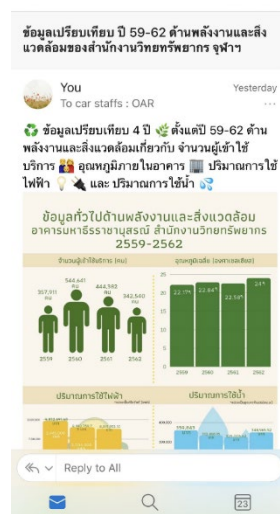

Page

Chula Library หอสมุดกลาง จุฬาฯ
Posted by JP Ekkawat
11 mins · 🌐

👍 หอสมุดกลาง จุฬาฯ มีบริการสูบน้ำดื่มที่ร้อน-เย็น หากเราลดแคปซูลดื่ม และดื่มให้หมดแก้ว ก็จะช่วยเป็นส่วนหนึ่งเล็กๆ ที่ช่วยประหยัดน้ำได้แล้วค่ะ -

#ประหยัดน้ำไม่ยากอย่างที่คิด เริ่มที่ตัวเอง #greenlibrary

กดปุ่มน้ำดื่มให้เพียงพอ กับความต้องการ และดื่มให้หมดแก้ว' #ประหยัดน้ำไม่ยากอย่างที่คิด

กดเพียง 1 ครั้ง ก็ช่วยประหยัดน้ำได้ง่าย ๆ

You To car staffs : OAR
 กดเพียง 1 ครั้ง ก็ช่วยประหยัดน้ำได้ง่าย ๆ
 #ประหยัดน้ำไม่ยากอย่างที่คิด เริ่มที่เรเอง
 #greenlibrary

Get Outlook for iOS

12 likes
 chulalibrary ข้อมูลเปรียบเทียบ 4 ปี ตั้งแต่ปี 59-62 ด้านพลังงานและสิ่งแวดล้อมเกี่ยวกับ จำนวนผู้เข้าใช้บริการ อุณหภูมิภายในอาคาร ปริมาณการใช้ไฟฟ้ และ ปริมาณการใช้น้

ผลการใช้ทรัพยากร พลังงาน และของเสีย